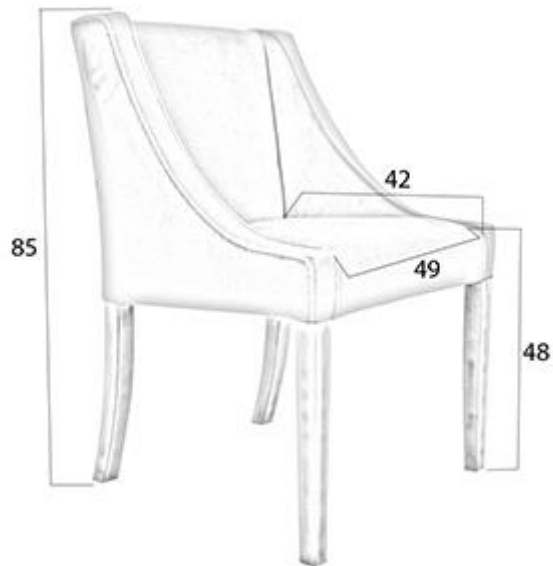

Chanel

Înălțime totală 85 cm

Înălțimea scaunului este de 48 cm

Lățime totală 61 cm

Latimea scaunului este de 49 - 45 cm

Adâncime totală 58 cm

Adâncime scaun 42 cm

Greutate 11 kg