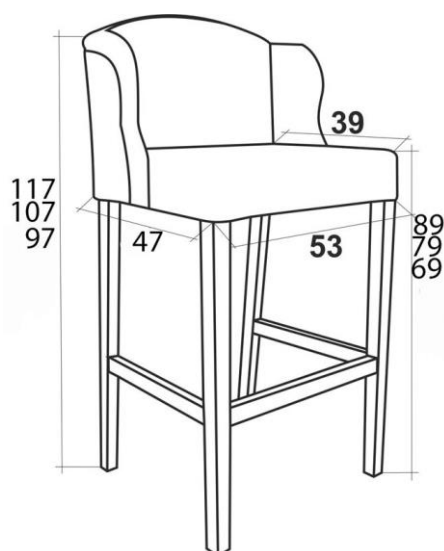

## SCAUN BAR WINGS

Înălțime totală 97/107/117 cm

Scaun înălțime 67/77/87 cm

Lățime totală 54 cm

Scaun lățime 53 - 47 cm

Adâncime totală 47 cm

Adâncimea scaunului este de 39 cm

Greutate 9,5 kg